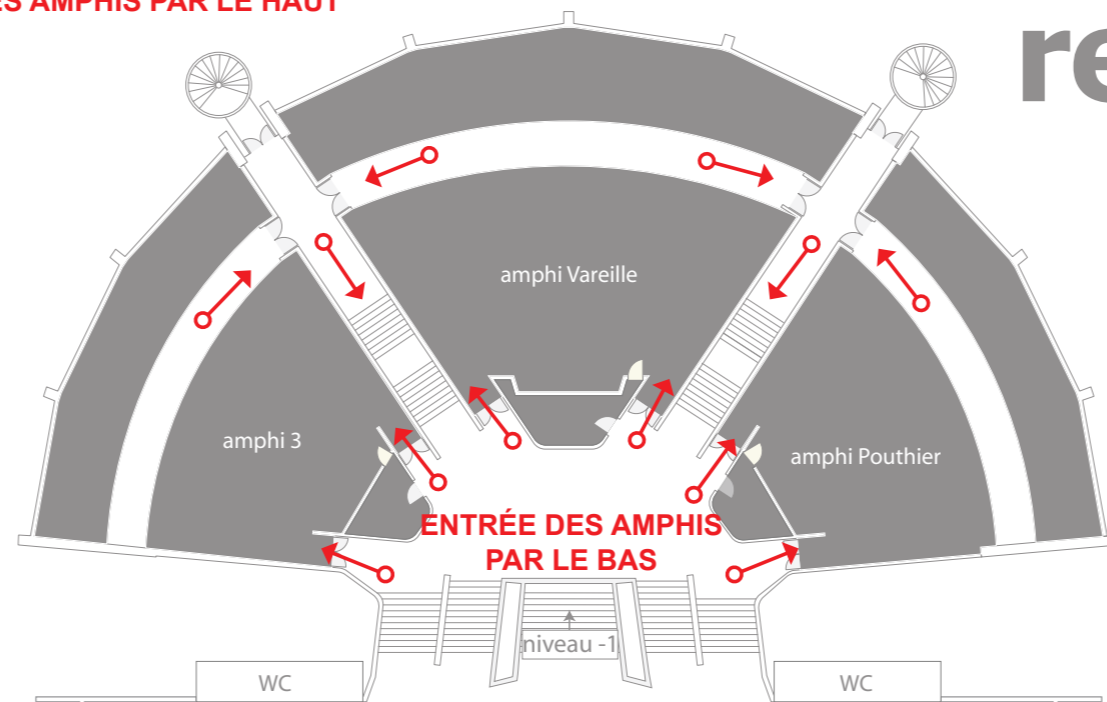

LÉGENDE :

SENS DE CIRCULATION 
ENTRÉE PERSONNEL BADGE 

DESCENTE 
MONTÉE 

SORTIE DES AMPHIS PAR LE HAUT

rez-de-chaussée

AMPHI 4

 salle de cours

SORTIE POUR TOUS et PMR
(Personne Mobilité Réduite)

SORTIE (SAUF PMR)

 **SORTIE INTERDITE**

 **SORTIE INTERDITE**

- ENTRÉE UNIQUE POUR TOUS et PMR (Personne à Mobilité Réduite)
- SORTIE INTERDITE

bâtiment A

bâtiment B

bâtiment C

bâtiment D