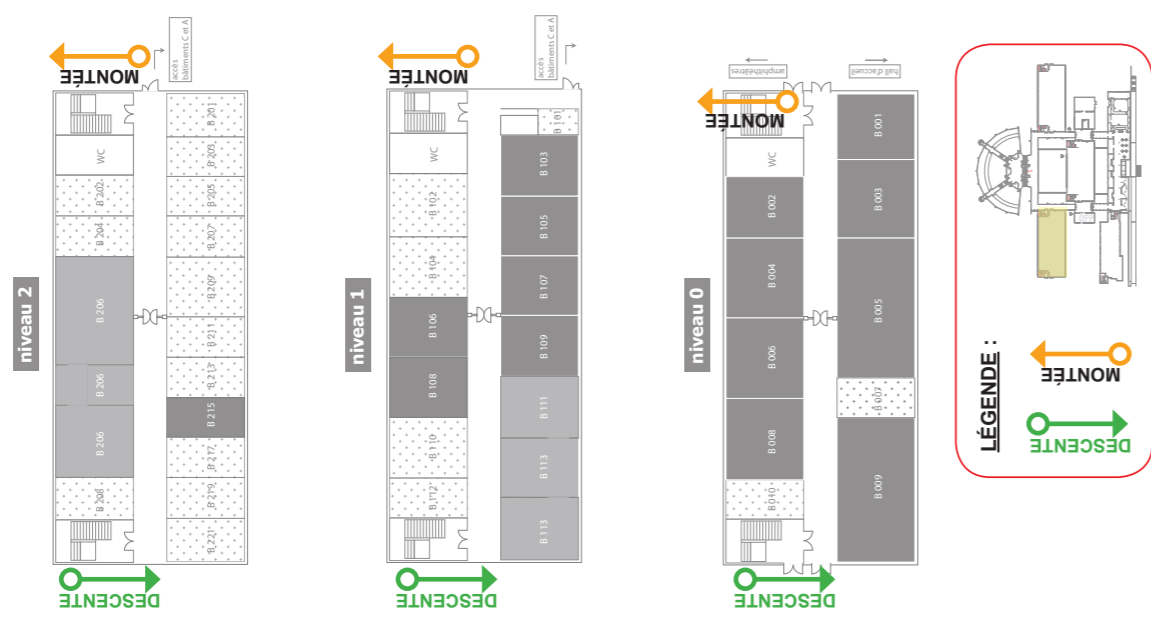

LÉGENDE :

SENS DE CIRCULATION 
ENTRÉE PERSONNEL BADGE 

DESCENTE 
MONTÉE 

SORTIE DES AMPHIS PAR LE HAUT

rez-de-chaussée

AMPHI 4

 salle de cours

SORTIE POUR TOUS et PMR
(Personne Mobilité Réduite)

SORTIE (SAUF PMR)

 **SORTIE INTERDITE**

 **SORTIE INTERDITE**

- ENTRÉE UNIQUE POUR TOUS et PMR (Personne à Mobilité Réduite)
- SORTIE INTERDITE

bâtiment A

bâtiment B

bâtiment C

bâtiment D