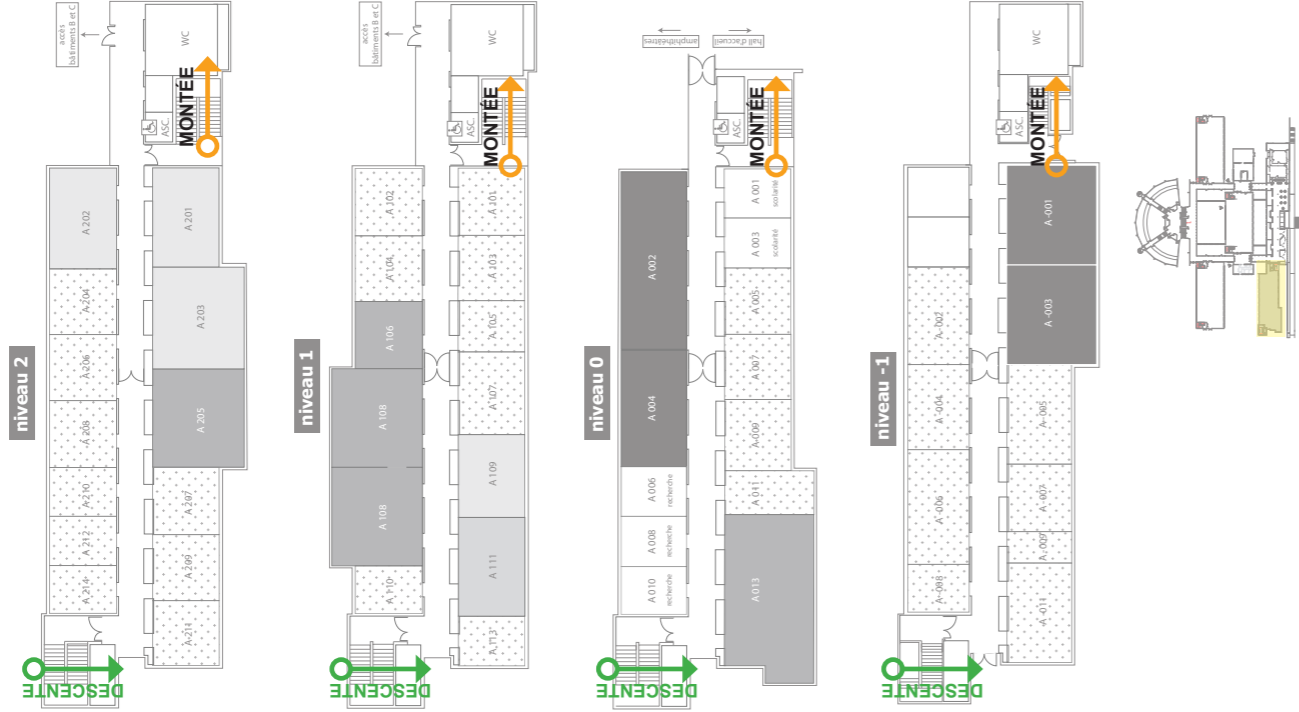

LÉGENDE :

SENS DE CIRCULATION 
ENTRÉE PERSONNEL BADGE 

DESCENTE 
MONTÉE 

SORTIE DES AMPHIS PAR LE HAUT

rez-de-chaussée

AMPHI 4

 salle de cours

SORTIE POUR TOUS et PMR
(Personne Mobilité Réduite)

SORTIE (SAUF PMR)

 **SORTIE INTERDITE**

 **SORTIE INTERDITE**

- ENTRÉE UNIQUE POUR TOUS et PMR (Personne à Mobilité Réduite)
- SORTIE INTERDITE

bâtiment A

bâtiment B

bâtiment C

bâtiment D