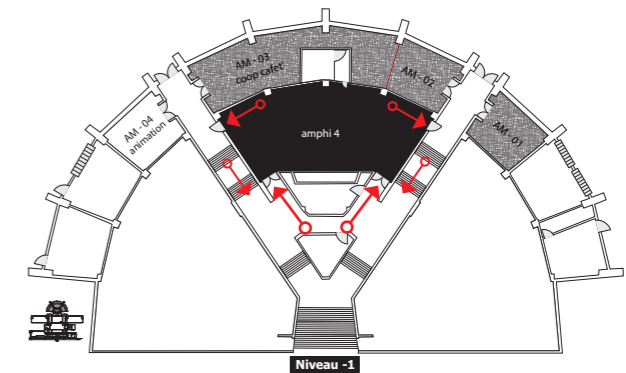

LÉGENDE :

SENS DE CIRCULATION 
ENTRÉE PERSONNEL BADGE 

DESCENTE 
MONTÉE 

SORTIE DES AMPHIS PAR LE HAUT

rez-de-chaussée

AMPHI 4

 salle de cours

SORTIE POUR TOUS et PMR
(Personne Mobilité Réduite)

SORTIE (SAUF PMR)

 **SORTIE INTERDITE**

 **SORTIE INTERDITE**

- ENTRÉE UNIQUE POUR TOUS et PMR (Personne à Mobilité Réduite)
- SORTIE INTERDITE

bâtiment A

bâtiment B

bâtiment C

bâtiment D