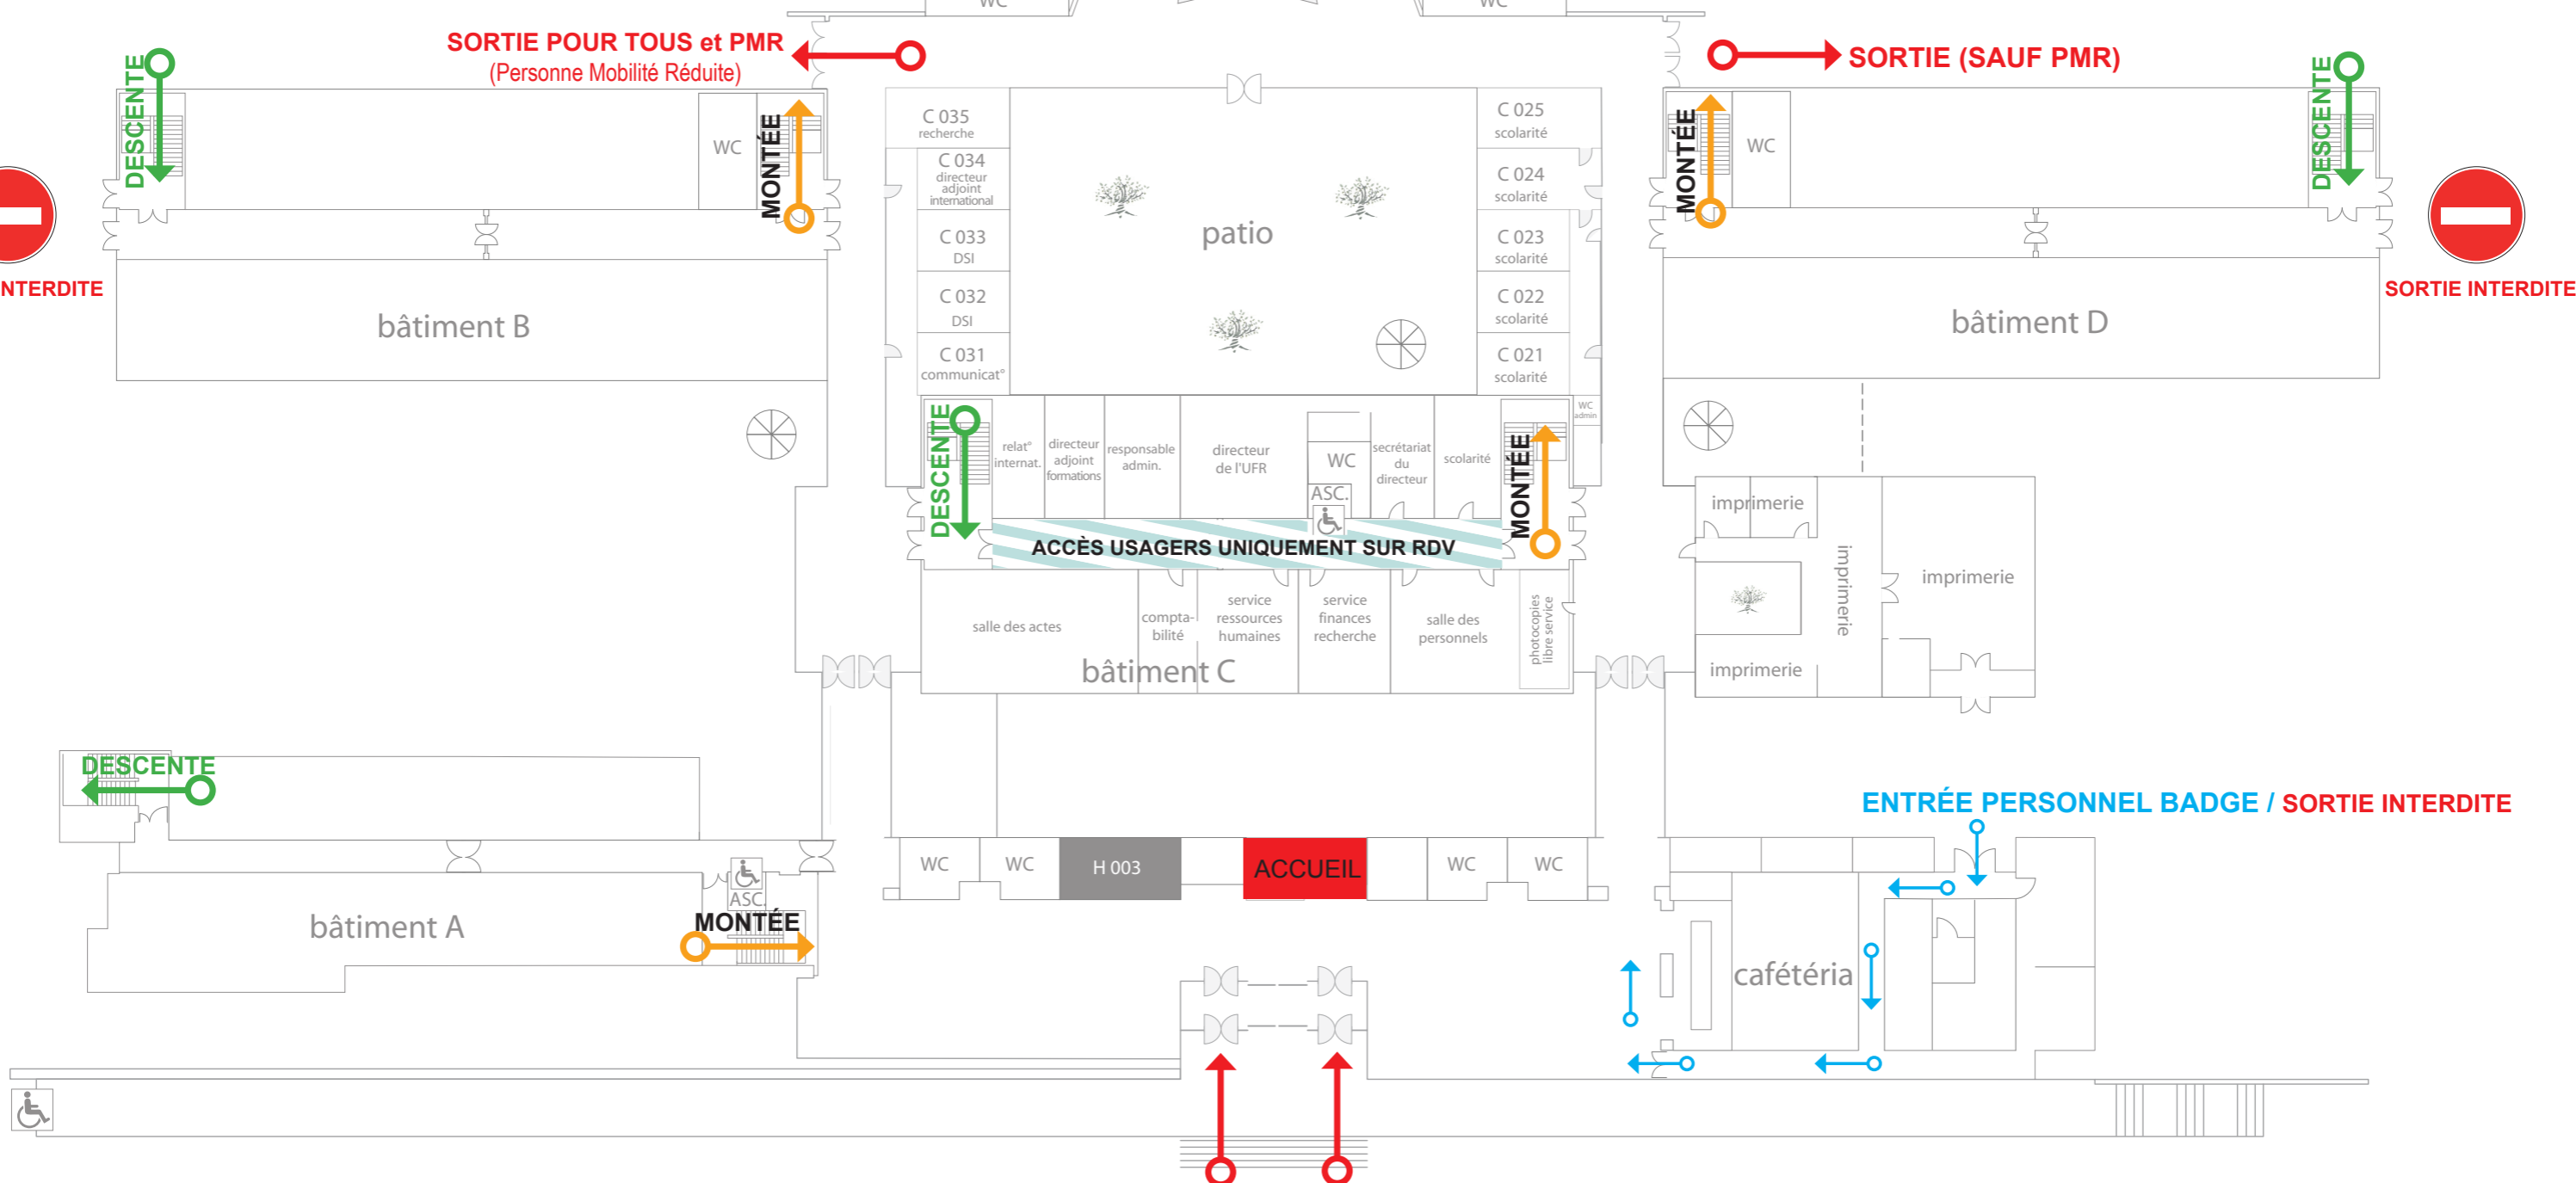

LÉGENDE :

SENS DE CIRCULATION 
ENTRÉE PERSONNEL BADGE 

DESCENTE 
MONTÉE 

SORTIE DES AMPHIS PAR LE HAUT

rez-de-chaussée

AMPHI 4

 salle de cours

SORTIE POUR TOUS et PMR
(Personne Mobilité Réduite)

SORTIE (SAUF PMR)

 **SORTIE INTERDITE**

 **SORTIE INTERDITE**

- ENTRÉE UNIQUE POUR TOUS et PMR (Personne à Mobilité Réduite)
- SORTIE INTERDITE

bâtiment A

bâtiment B

bâtiment C

bâtiment D